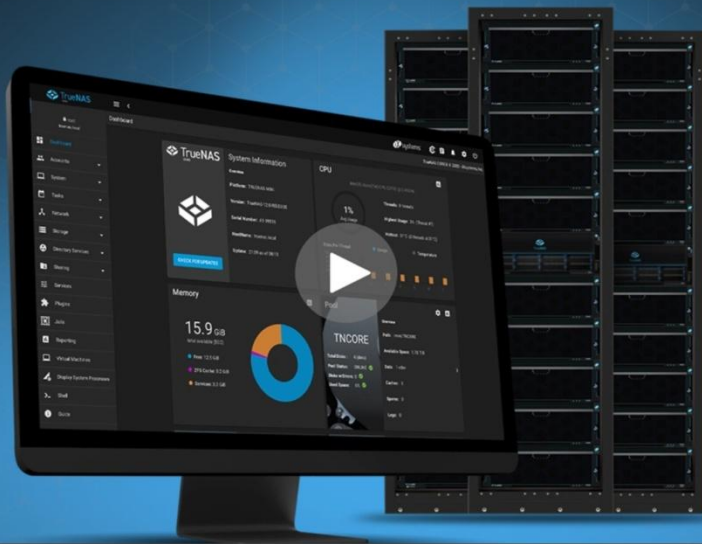

Open Storage Means True Performance

World's most deployed storage with >1M deployments worldwide. Trusted by thousands of companies and organizations, including more than 40% of the Fortune 500.